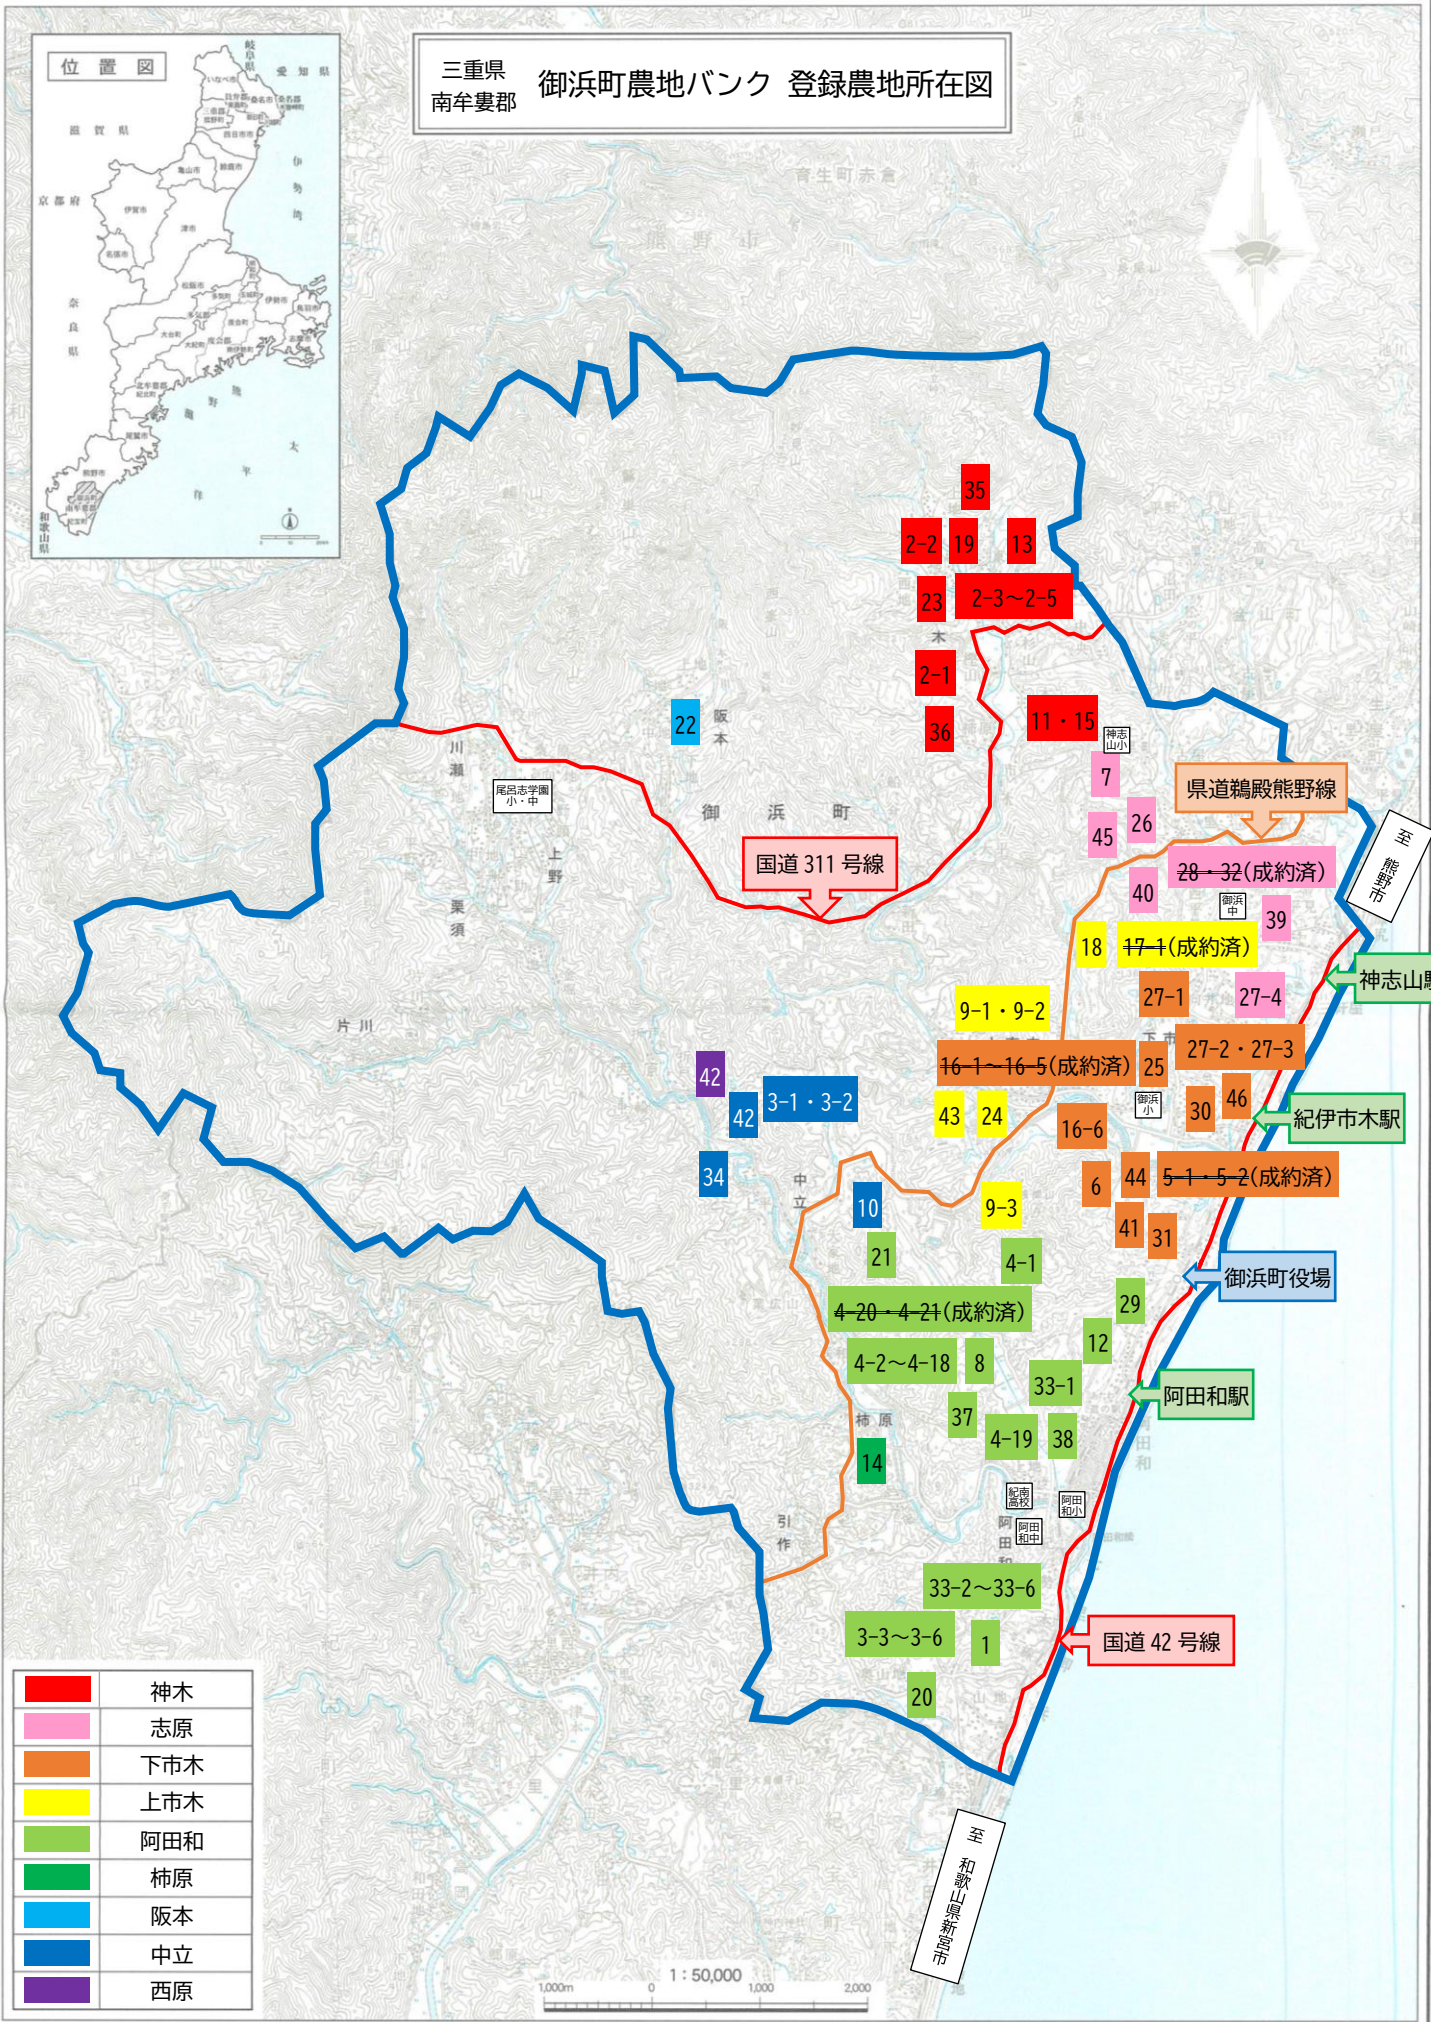

三重県 御浜町農地バンク 登録農地所在図

	神木
	志原
	下市木
	上市木
	阿田和
	柿原
	阪本
	中立
	西原

「この地図は、国土地理院長の承認を得て、同院発行の数値地図 50000 (地図画像) 及び数値地図 25000 (地図画像) を複製したものである。(承認番号 平 27 情複、第 294 号)」

承認を得て作成した複製品を第三者がさらに複製する場合には、国土地理院の長の承認を得なければならない。