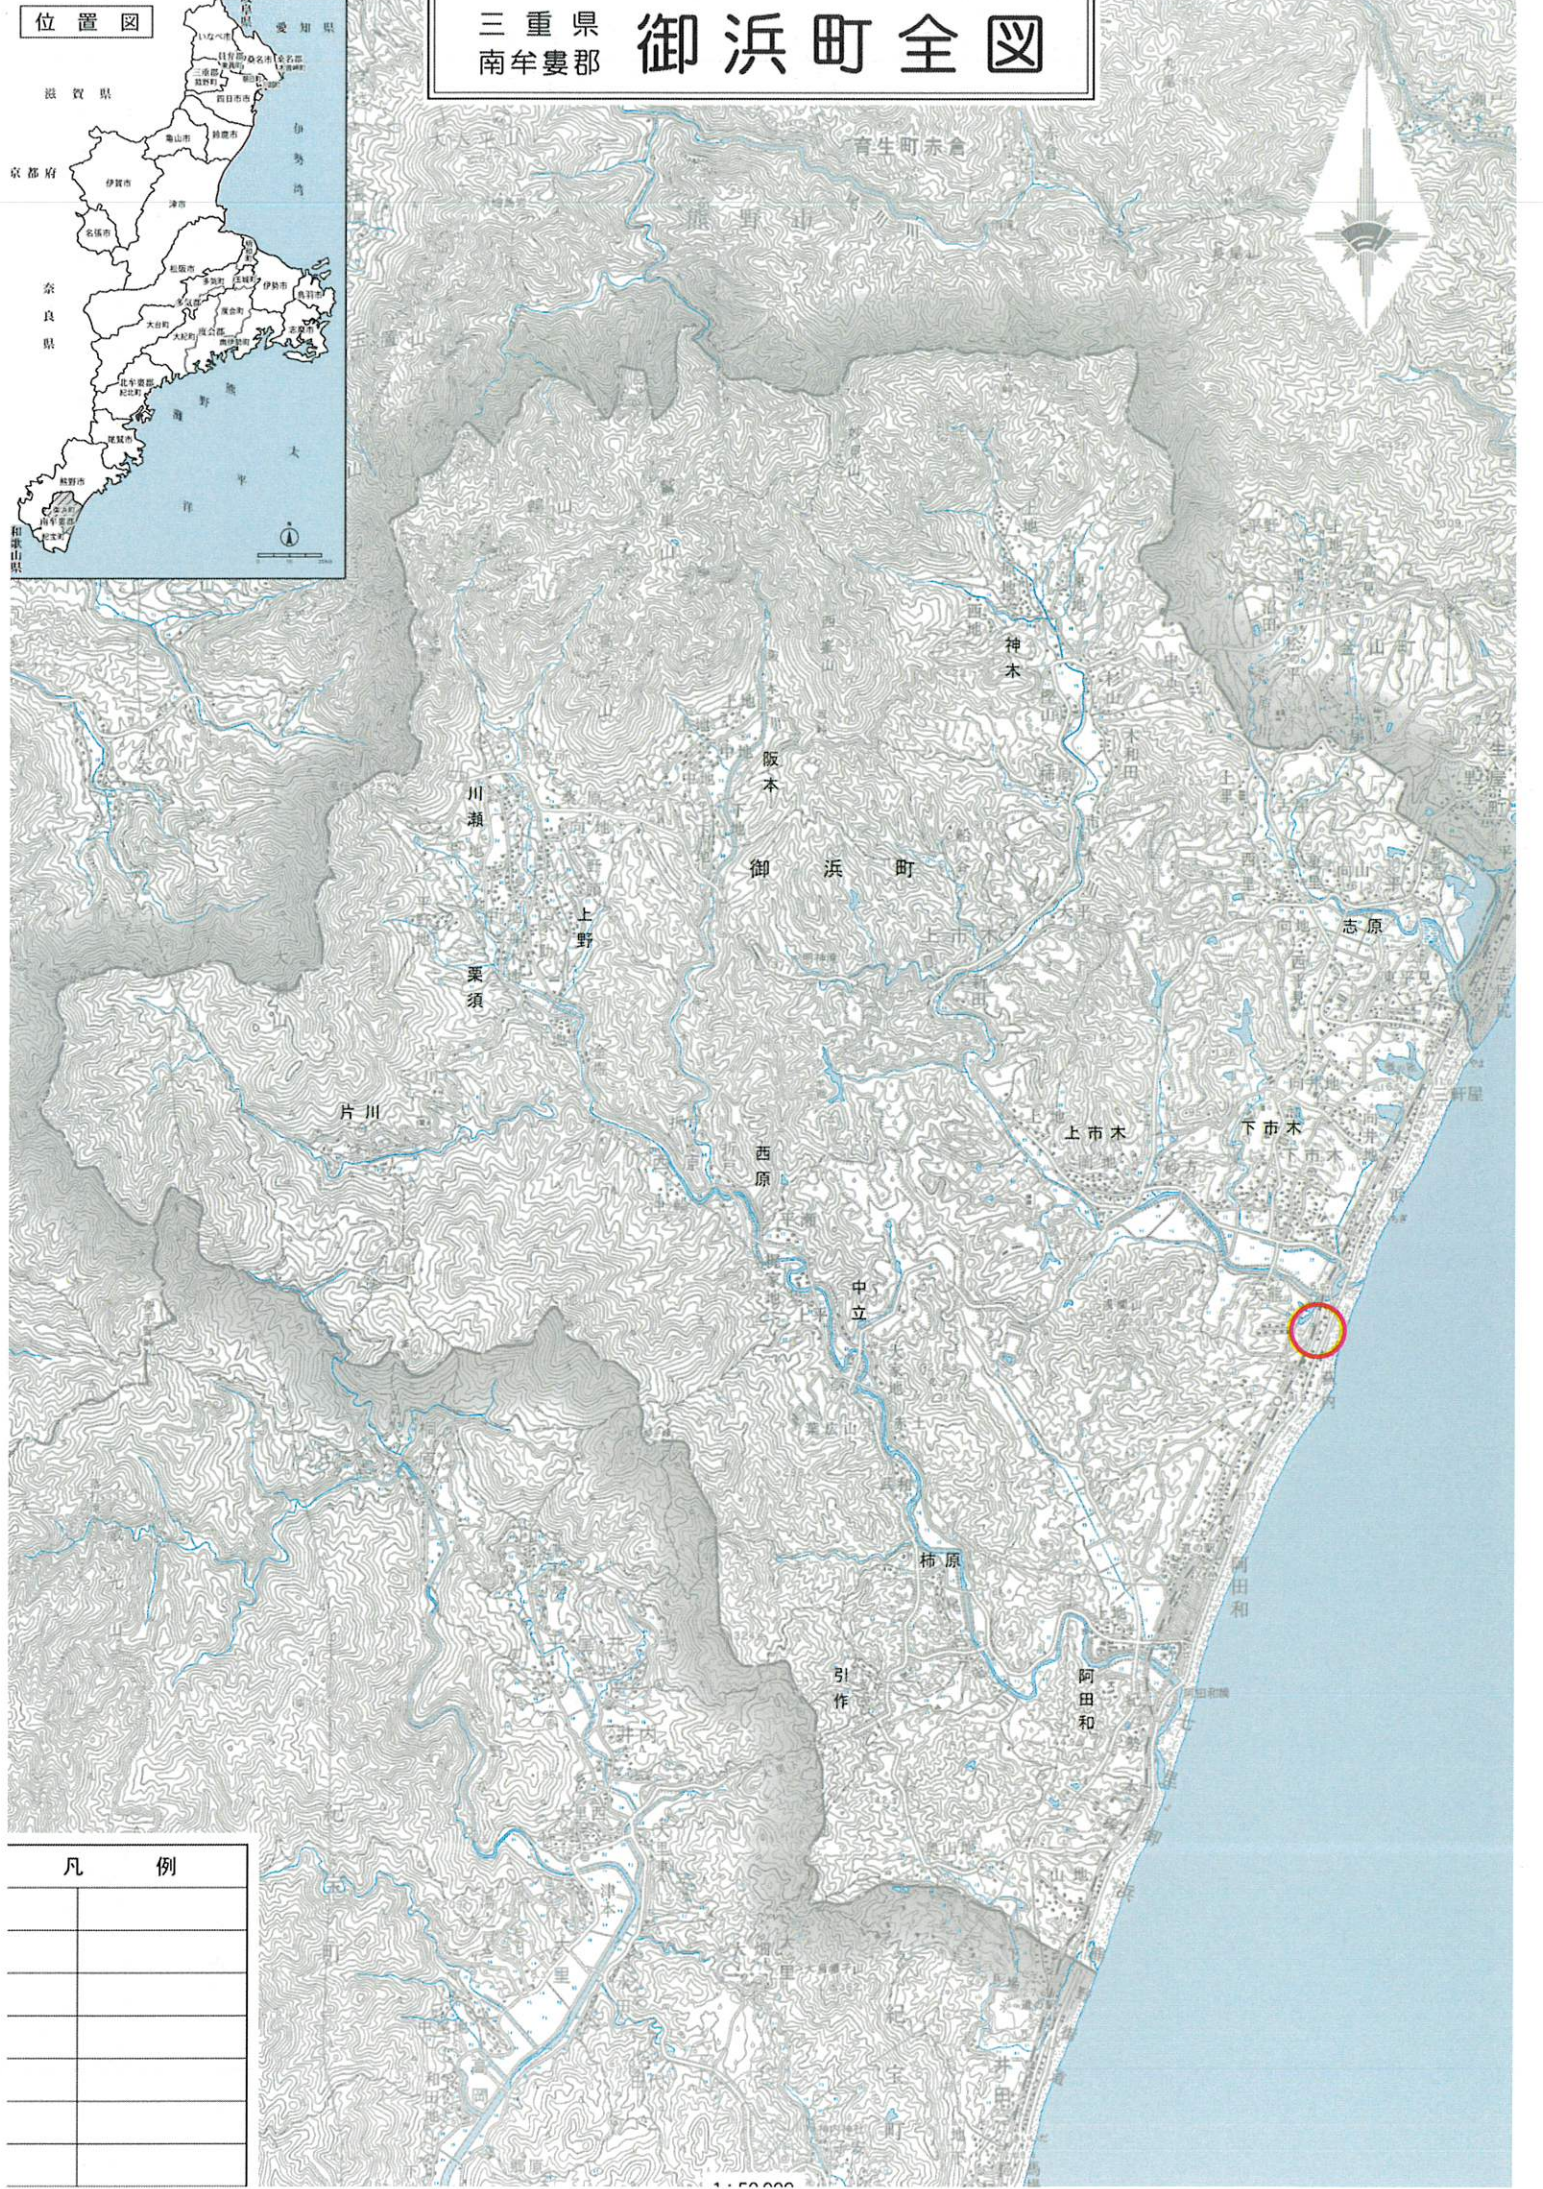

位置図

三重県 南牟婁郡 御浜町全図

凡例	