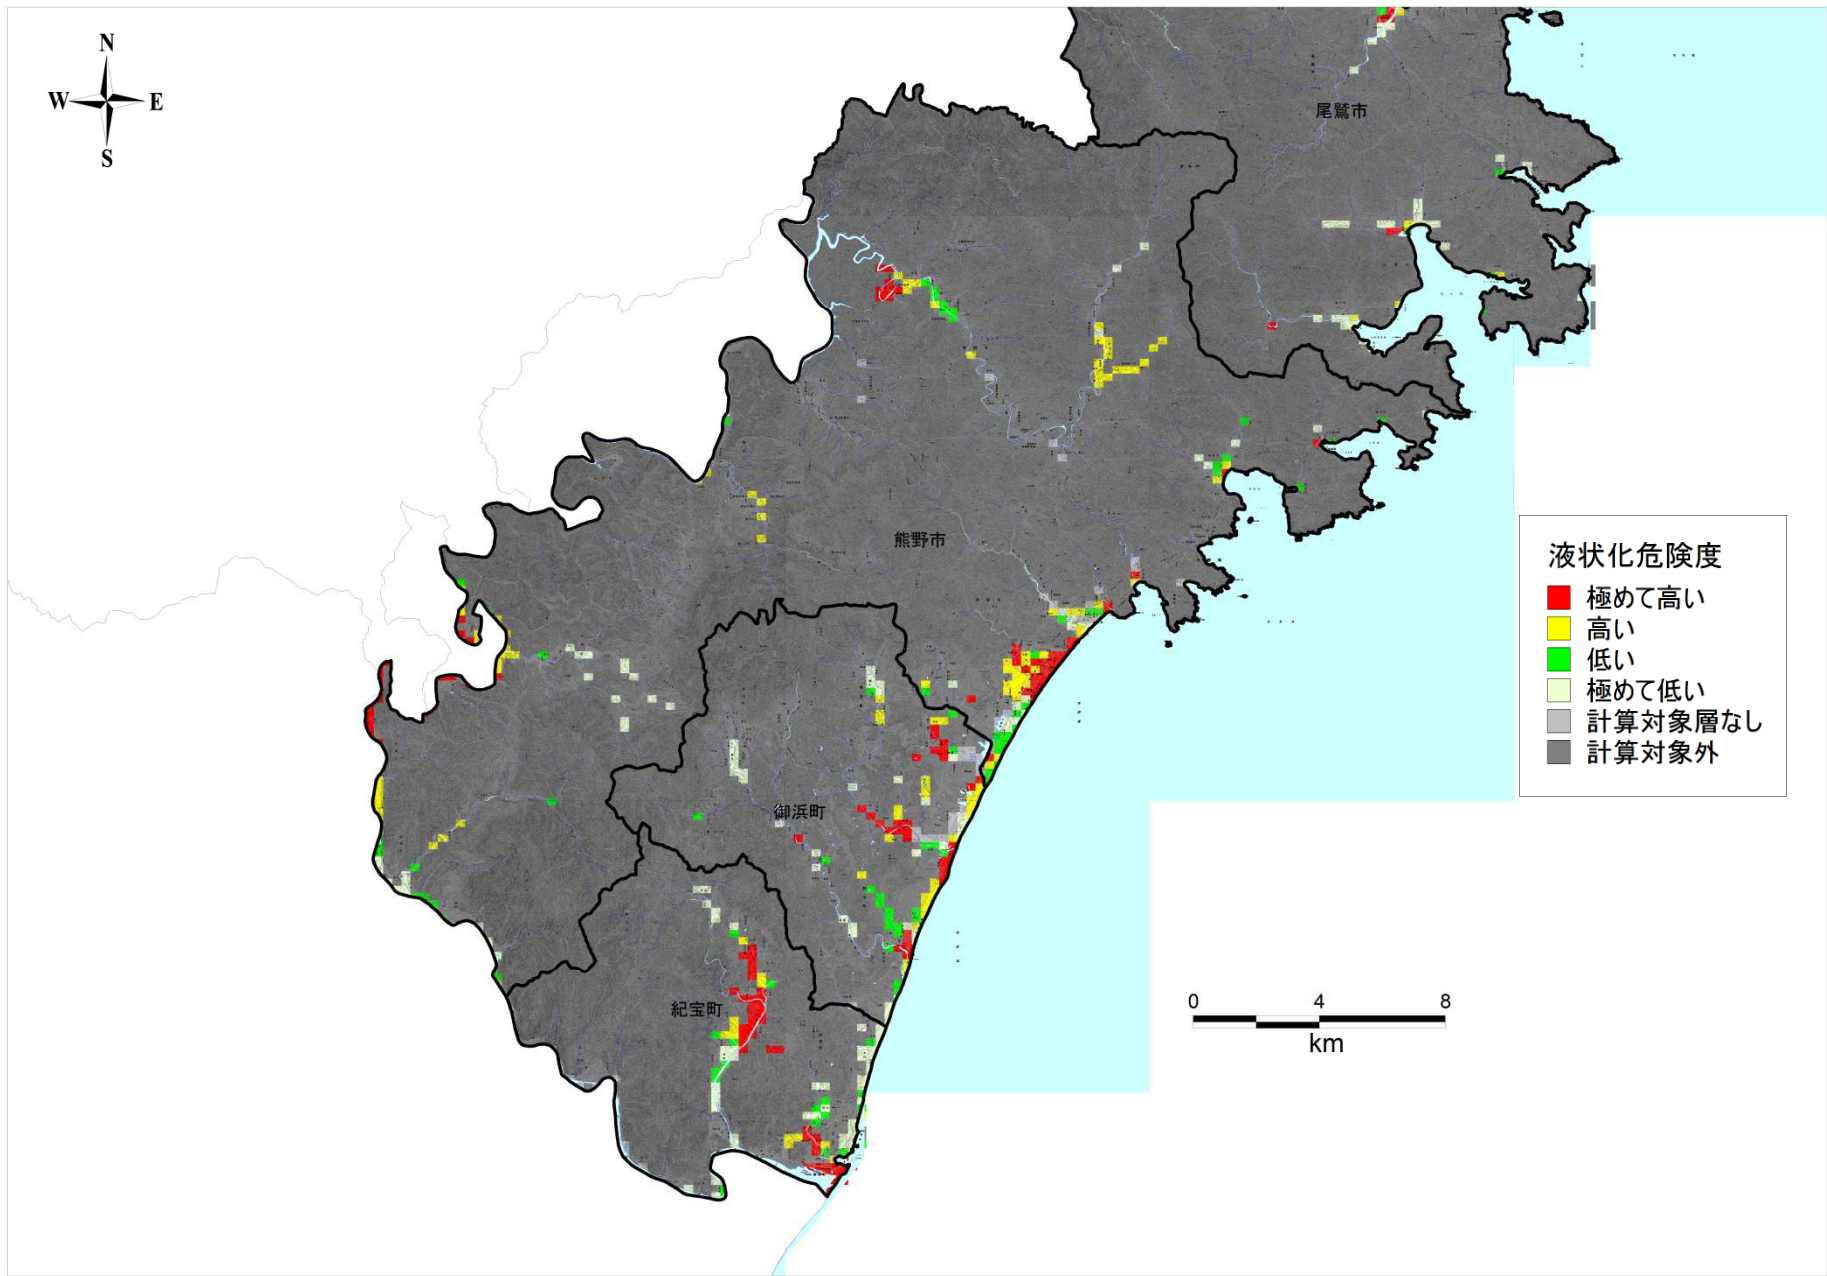

熊野管内

この地図は、国土地理院長の承認を得て、同院発行の数値地図 25000（地図画像）を複製したものである。（承認番号 平 25 情復、第 813 号）承認を得て作成した複製品を第三者がさらに複製する場合には、国土地理院の長の承認を得なければならない。
この図面の基図として用いている地図には、市町村合併前の地名が記載されている場合がありますので、ご了承ください。